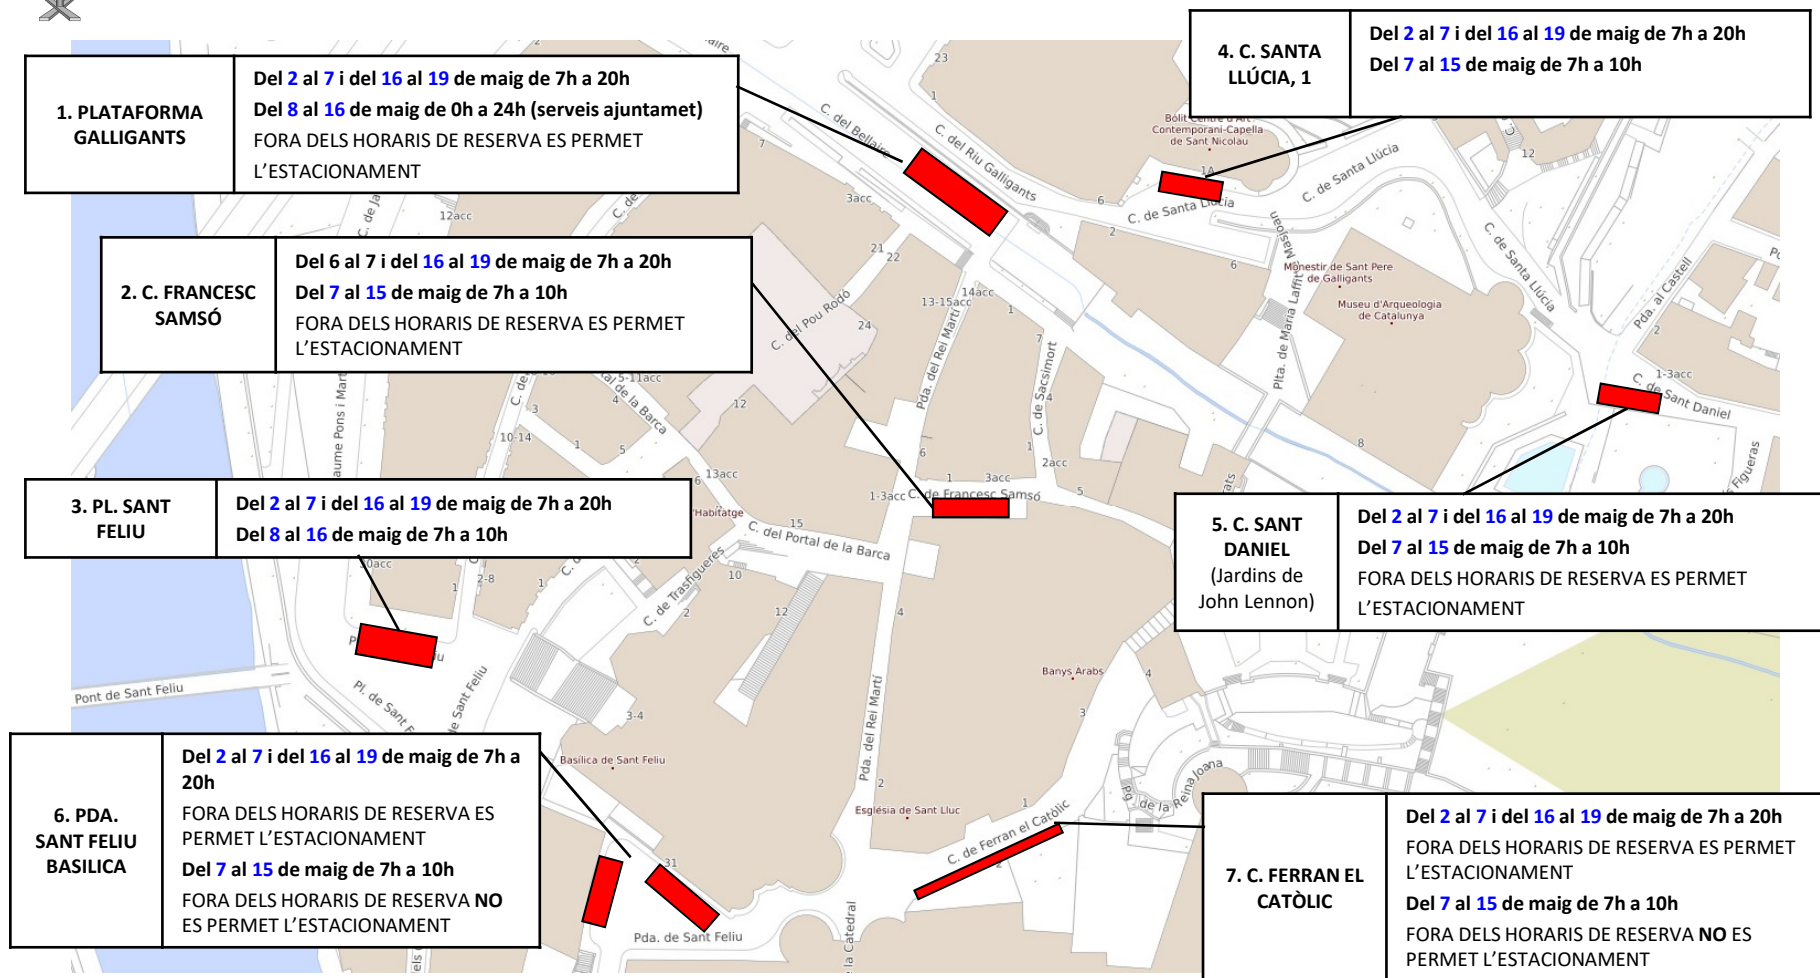

## RESERVES D' ESTACIONAMENT AMB MOTIU DE "GIRONA, TEMPS DE FLORS":

**8. PDA. SANT FELI/CALDERERS**

**Del 2 al 7 i del 16 al 19 de maig de 7h a 20h**  
FORA DELS HORARIS DE RESERVA ES PERMET L'ESTACIONAMENT  
**Del 7 al 16 de maig de 7h a 10h**  
FORA DELS HORARIS DE RESERVA NO ES PERMET L'ESTACIONAMENT

**9. C. MANAIES**

**Del 2 al 7 i del 16 al 19 de maig de 7h a 20h**  
FORA DELS HORARIS DE RESERVA ES PERMET L'ESTACIONAMENT  
**Del 7 al 15 de maig de 7h a 10h**  
FORA DELS HORARIS DE RESERVA NO ES PERMET L'ESTACIONAMENT

**Del 2 al 7 i del 16 al 19 de maig de 7h a 20h**  
FORA DELS HORARIS DE RESERVA ES PERMET L'ESTACIONAMENT  
**Del 7 al 15 de maig de 7h a 10h**  
FORA DELS HORARIS DE RESERVA NO ES PERMET L'ESTACIONAMENT

**12. PL. SANT DOMÈNEC**

**Del 7 al 15 de maig de 0h a 24h**  
NO ES PERMET L'ESTACIONAMENT EN TOTA LA PLAÇA