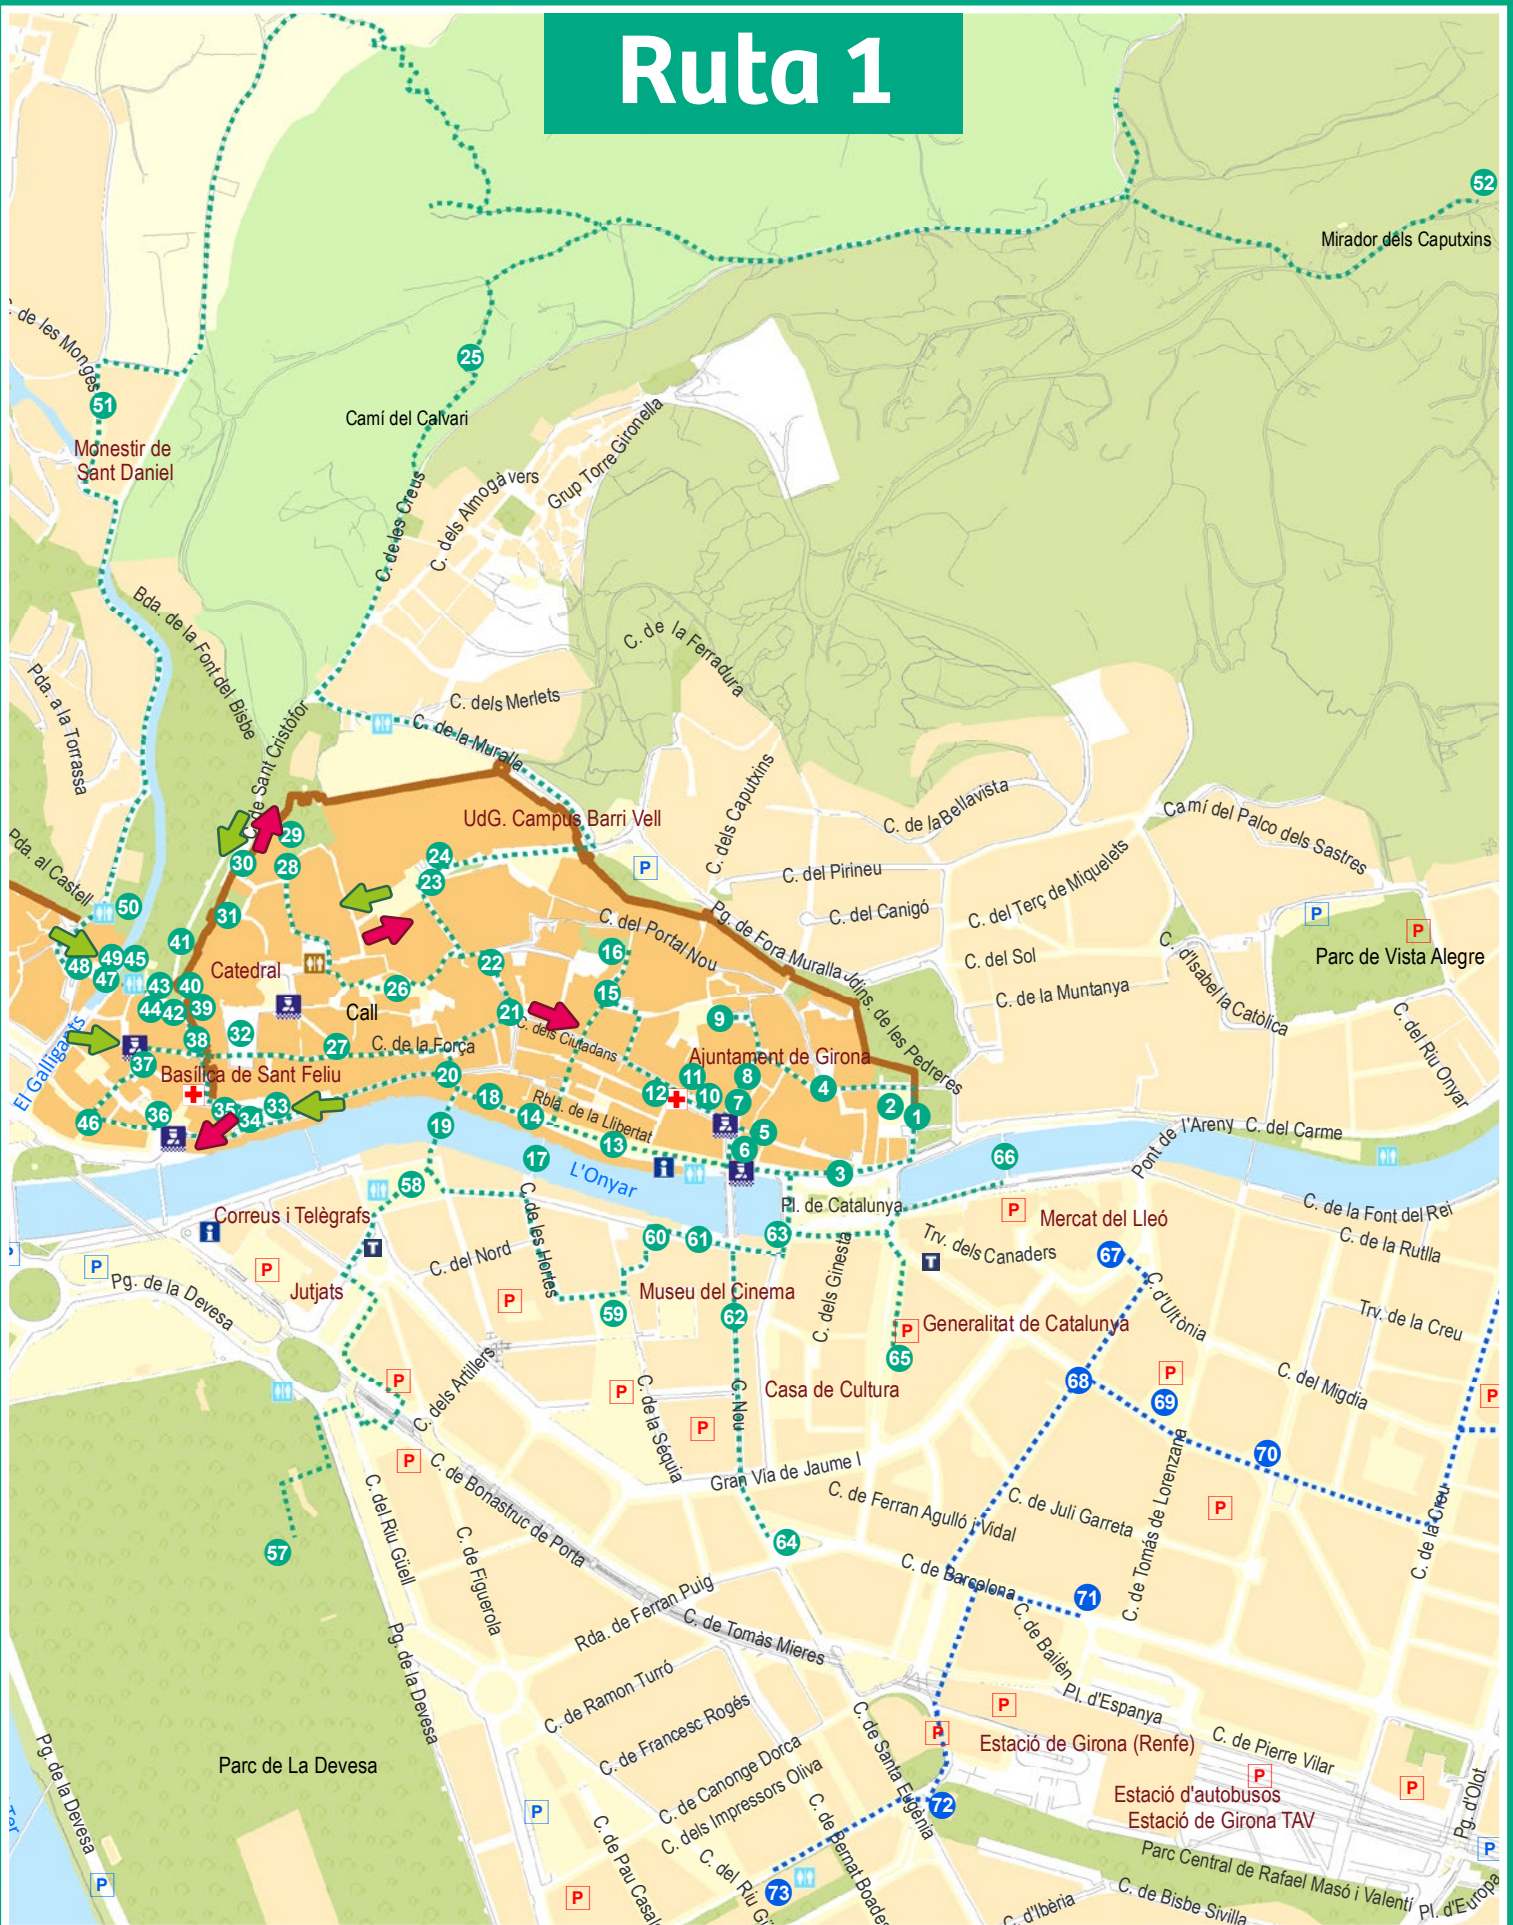

# Ruta 1

## Punts d'entrada al Barri Vell

Carrer de Sant Feliu  
Pujada del Rei Martí  
Plaça dels Jurats  
Plaça de Sant Domènec  
Passeig Arqueològic

## Punts de sortida del Barri Vell

Carrer de Sant Feliu  
Carrer de La Força  
Plaça de Sant Domènec  
Passeig Arqueològic

-  Espai ruta 1
-  Itinerari ruta 1
-  Espai ruta 4
-  Itinerari ruta 4
-  Muralla
-  Informació Turística
-  Punt d'auxili
-  Policia Municipal
-  Aparcament gratuït
-  Aparcament de pagament
-  Lavabos públics
-  Lavabos públics accessibles mobilitat reduïda
-  Taxis