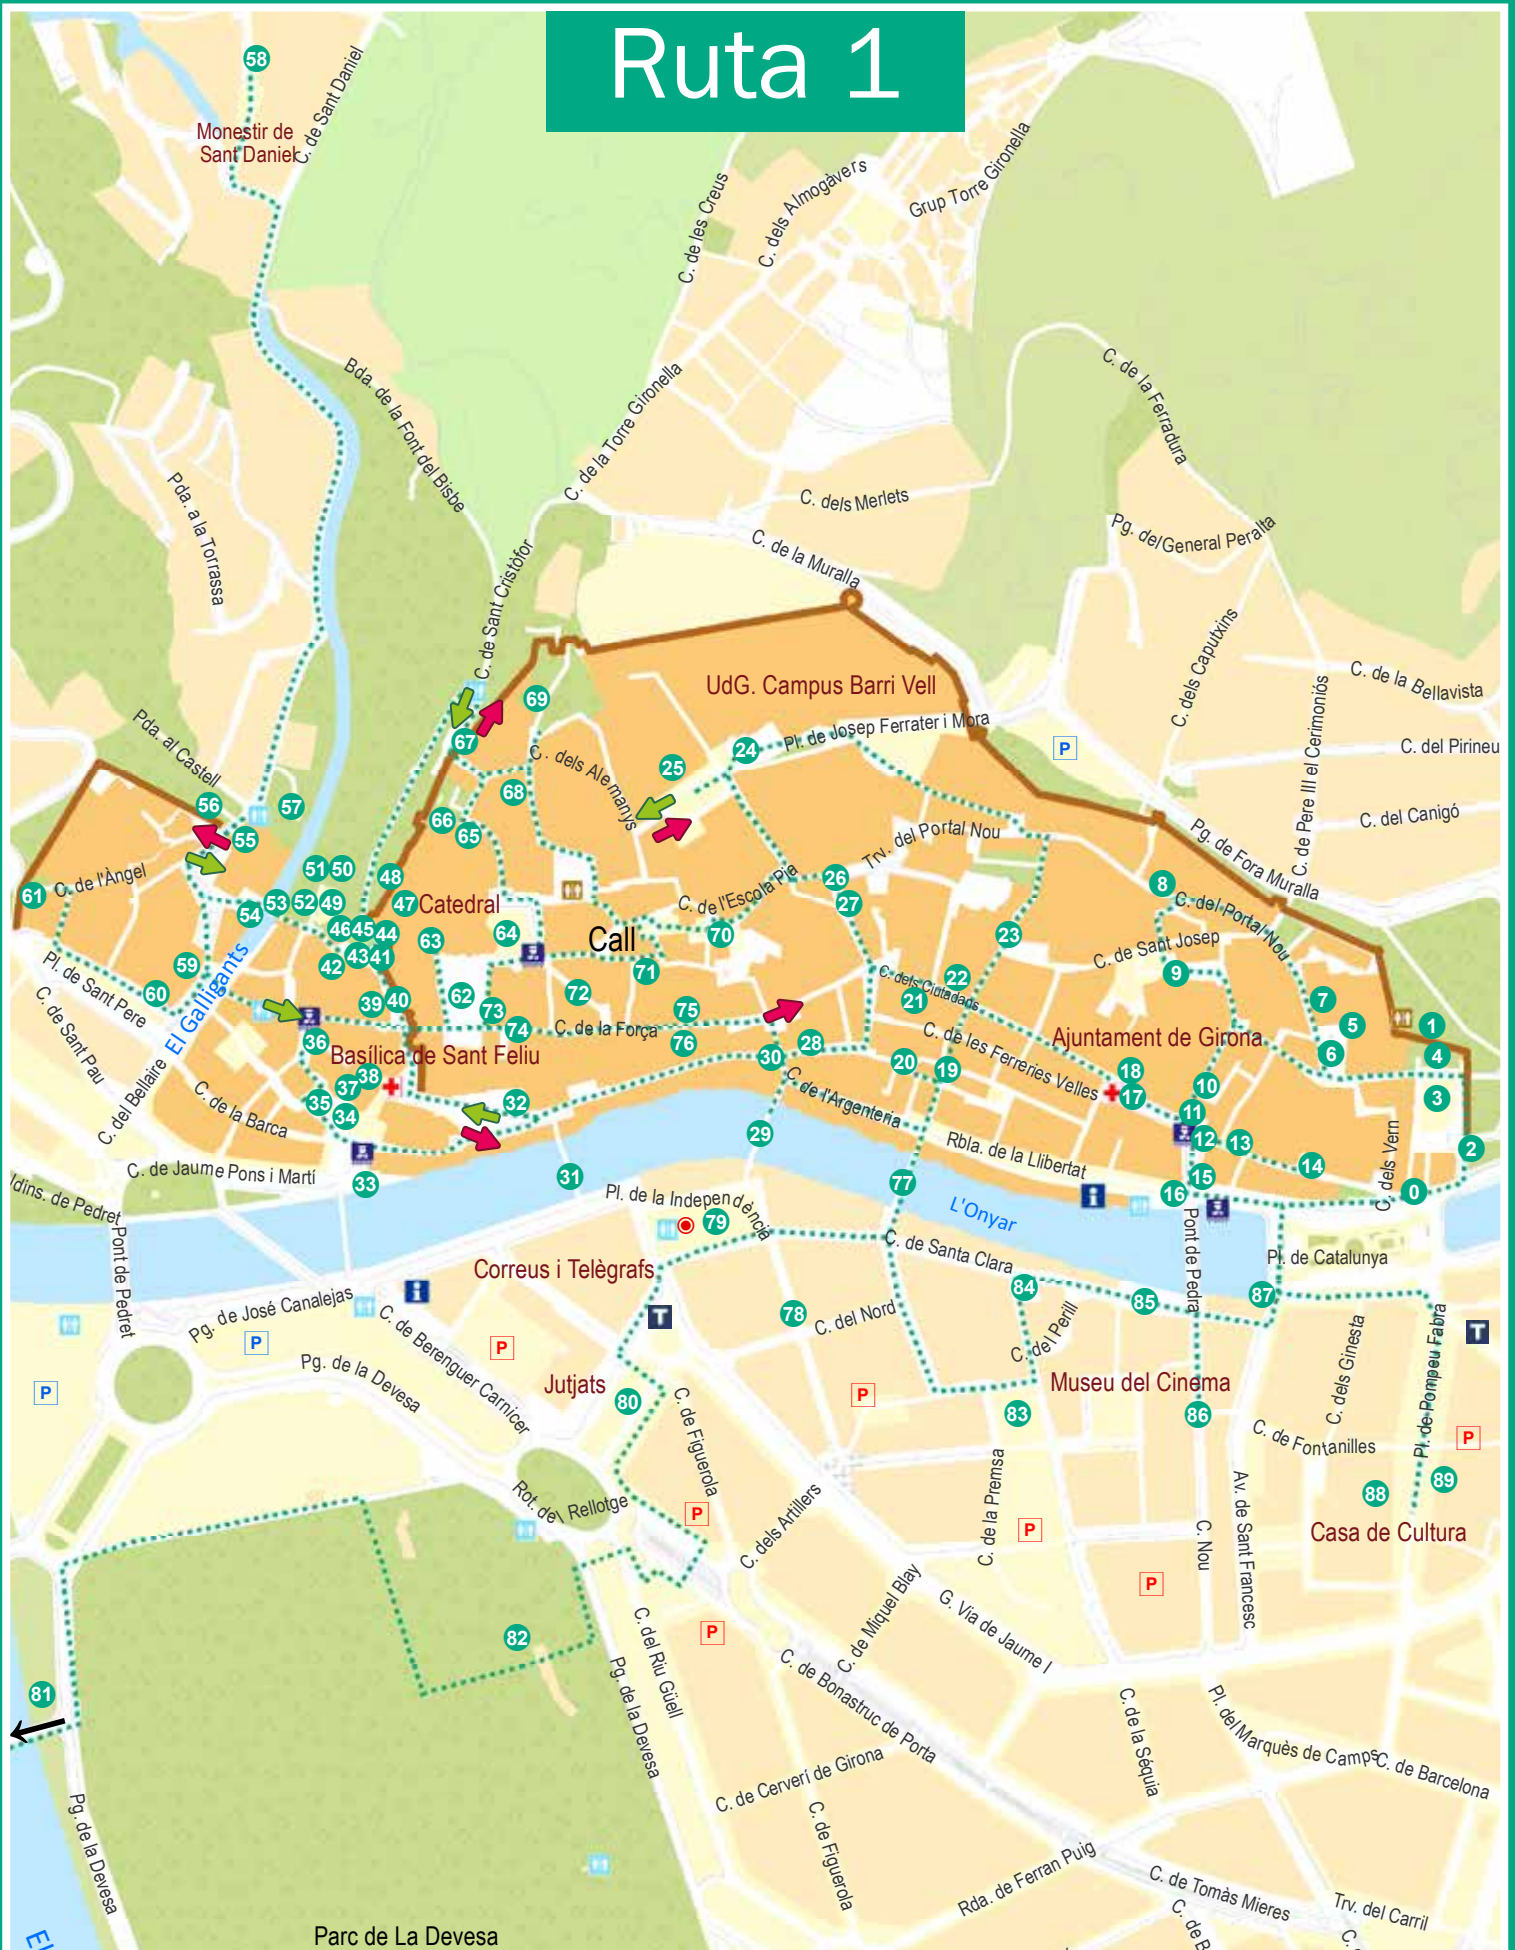

Ruta 1

- Espai ruta 1
- Muralla
- i Informació turística
- + Punt d'auxili
- 🚔 Policia Municipal
- 🚻 Lavabos públics
- ♿ Lavabos públics accessibles mobilitat reduïda
- T Taxis
- P Aparcament gratuït
- P Aparcament de pagament
- Espai Girona A Capella Festival