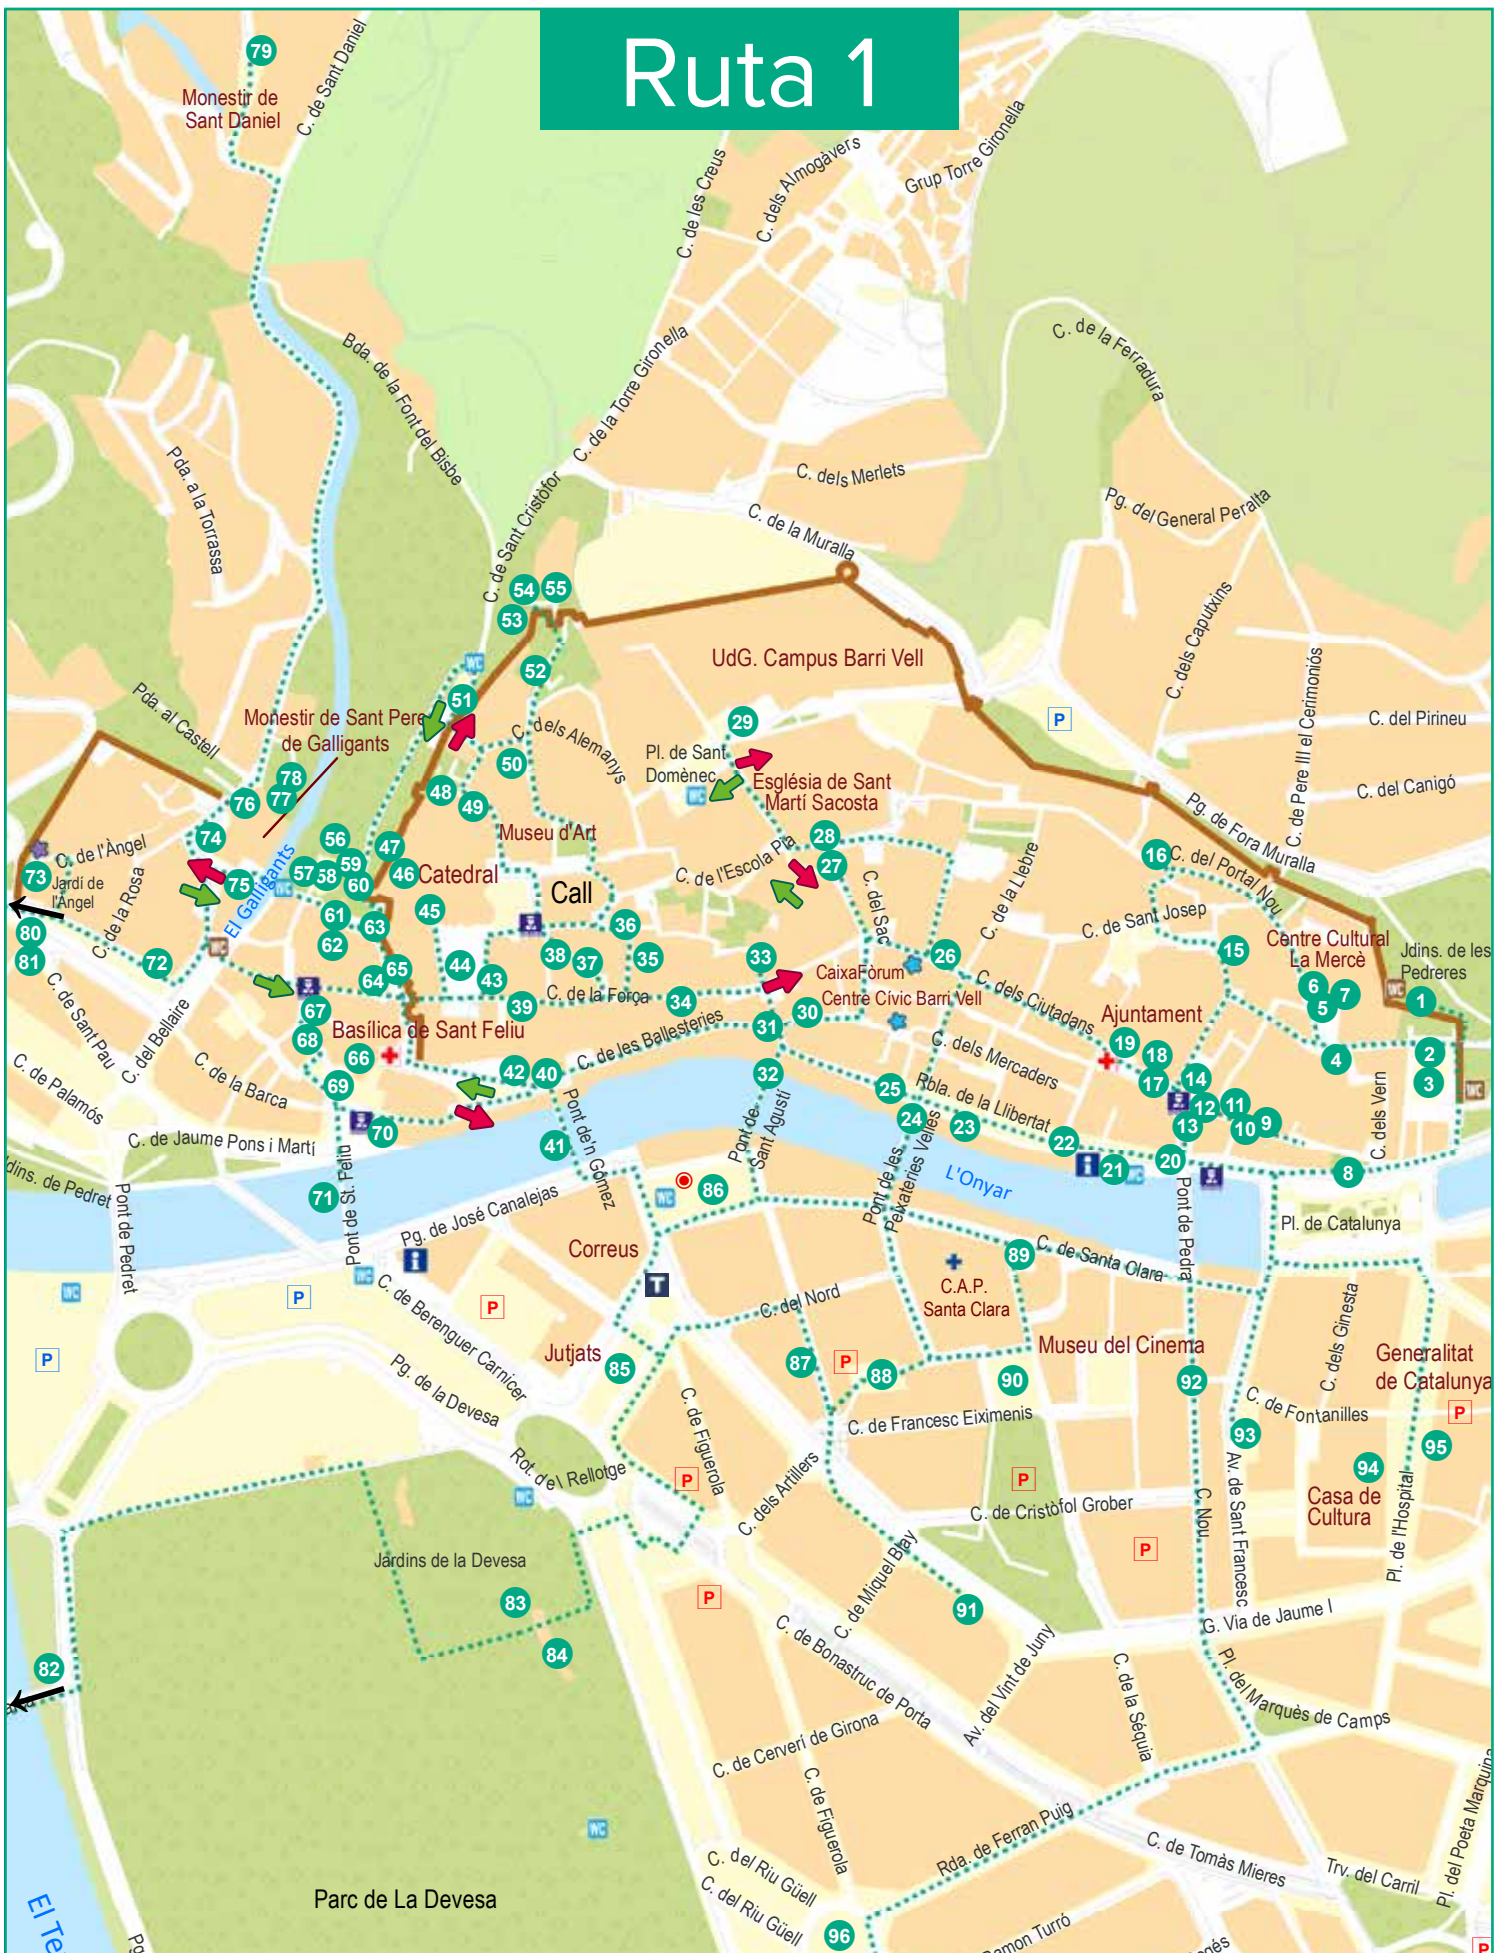

Ruta 1

- | | | | |
|-------------------------------|----------------------------------|----------------------|---|
| Espai ruta 1 | Muralla | Taxis | Lavabos públics |
| Itinerari ruta 1 | Punt d'auxili | Informació turística | Lavabos públics accessibles mobilitat reduïda |
| Punt d'entrada al Barri Vell | Policia Municipal | Espai calma | Aparcament gratuït |
| Punt de sortida al Barri Vell | Espai Girona A Cappella Festival | Espai repòs | Aparcament de pagament |