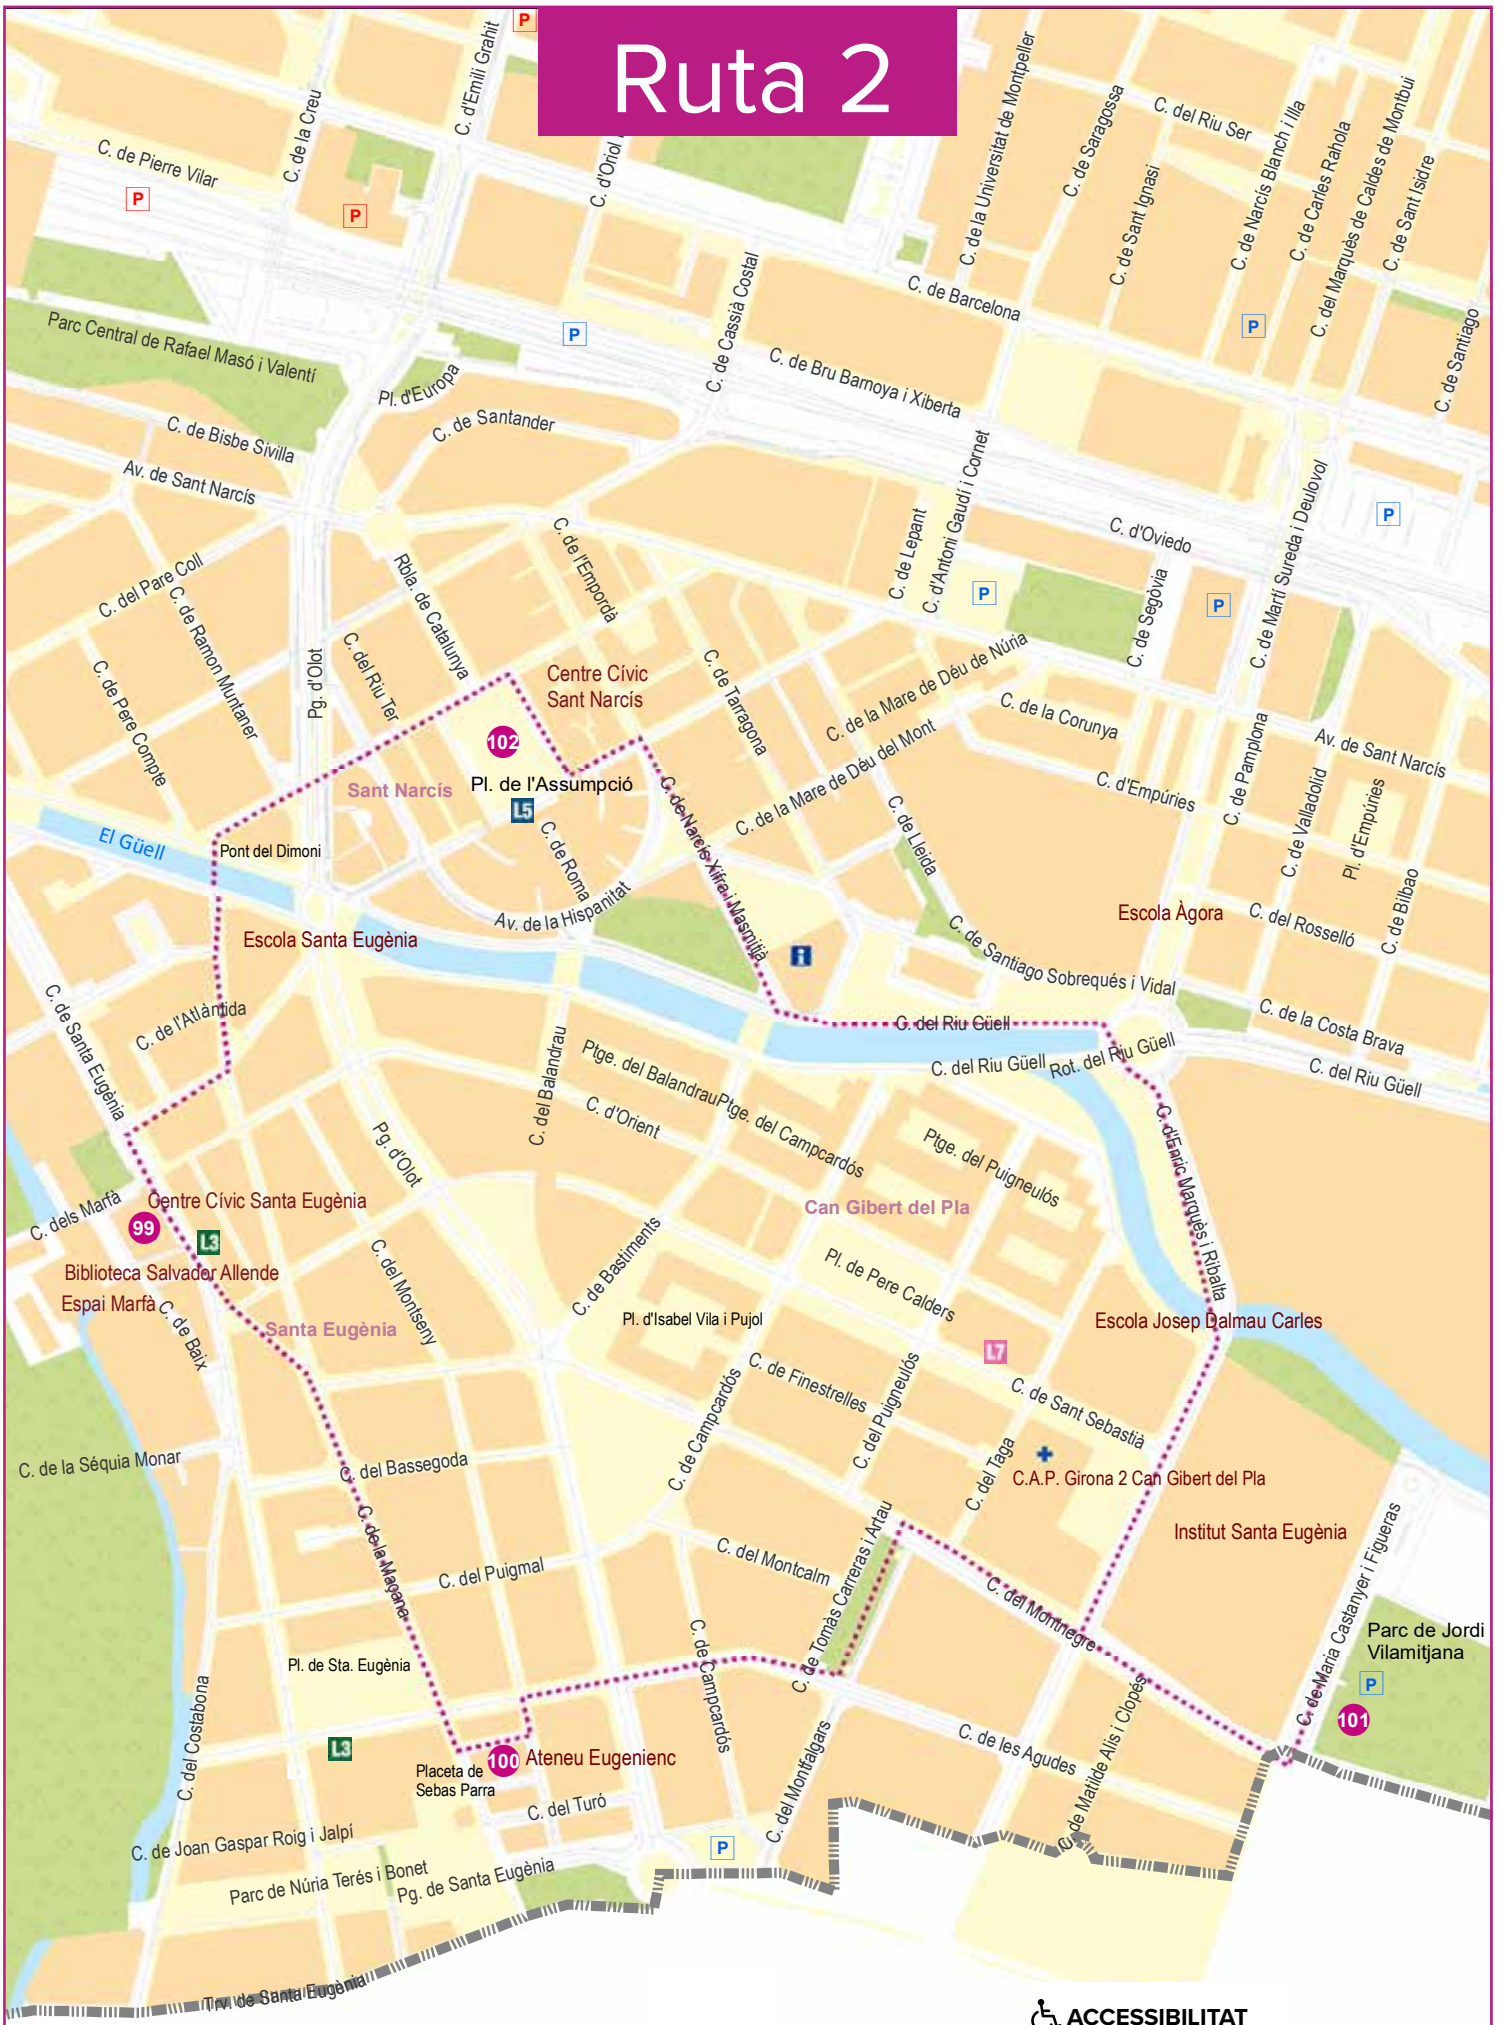

# Ruta 2

● Espai ruta 2  
 ..... Itinerari ruta 2

**P** Aparcament gratuït  
**P** Aparcament de pagament

Línies de bus  
**L3 L4 L5 L7**

**ACCESSIBILITAT**  
 Punts accessibles: 100 i 102  
 Punt practicable: 101  
 Punt no accessible: 99